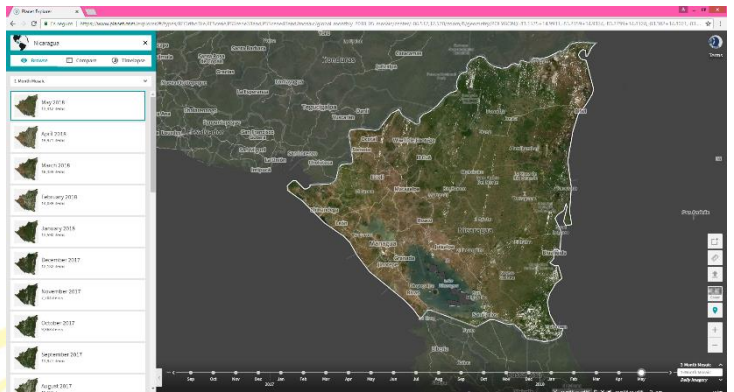

III. ACUERDOS

- INETER elaborará una carta de recepción de los productos recibidos de GEOSOLUTIONS dando garantía del cumplimiento al contrato suscrito con MARENA.
- En la segunda semana de Julio se realizará encuentro entre los técnicos de INETER y MARENA para evaluar los resultados de las primeras descargas de imágenes de alta resolución.