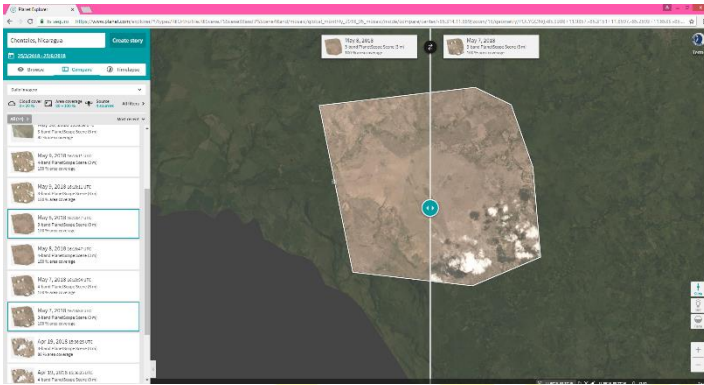

III. ACUERDOS

- INETER elaborará una carta de recepción de los productos recibidos de GEOSOLUTIONS dando garantía del cumplimiento al contrato suscrito con MARENA.
- En la segunda semana de Julio se realizará encuentro entre los técnicos de INETER y MARENA para evaluar los resultados de las primeras descargas de imágenes de alta resolución.