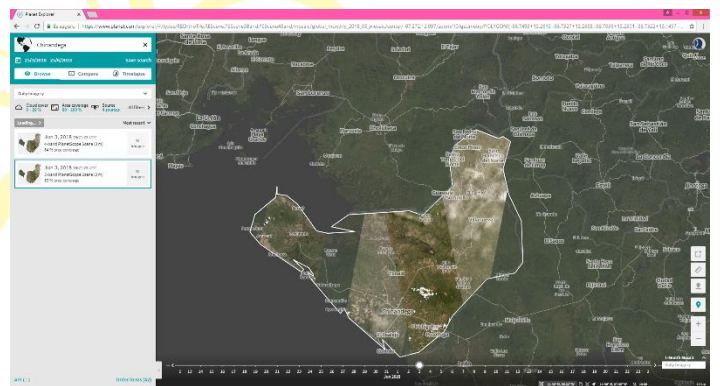

III. ACUERDOS

- INETER elaborará una carta de recepción de los productos recibidos de GEOSOLUTIONS dando garantía del cumplimiento al contrato suscrito con MARENA.
- En la segunda semana de Julio se realizará encuentro entre los técnicos de INETER y MARENA para evaluar los resultados de las primeras descargas de imágenes de alta resolución.